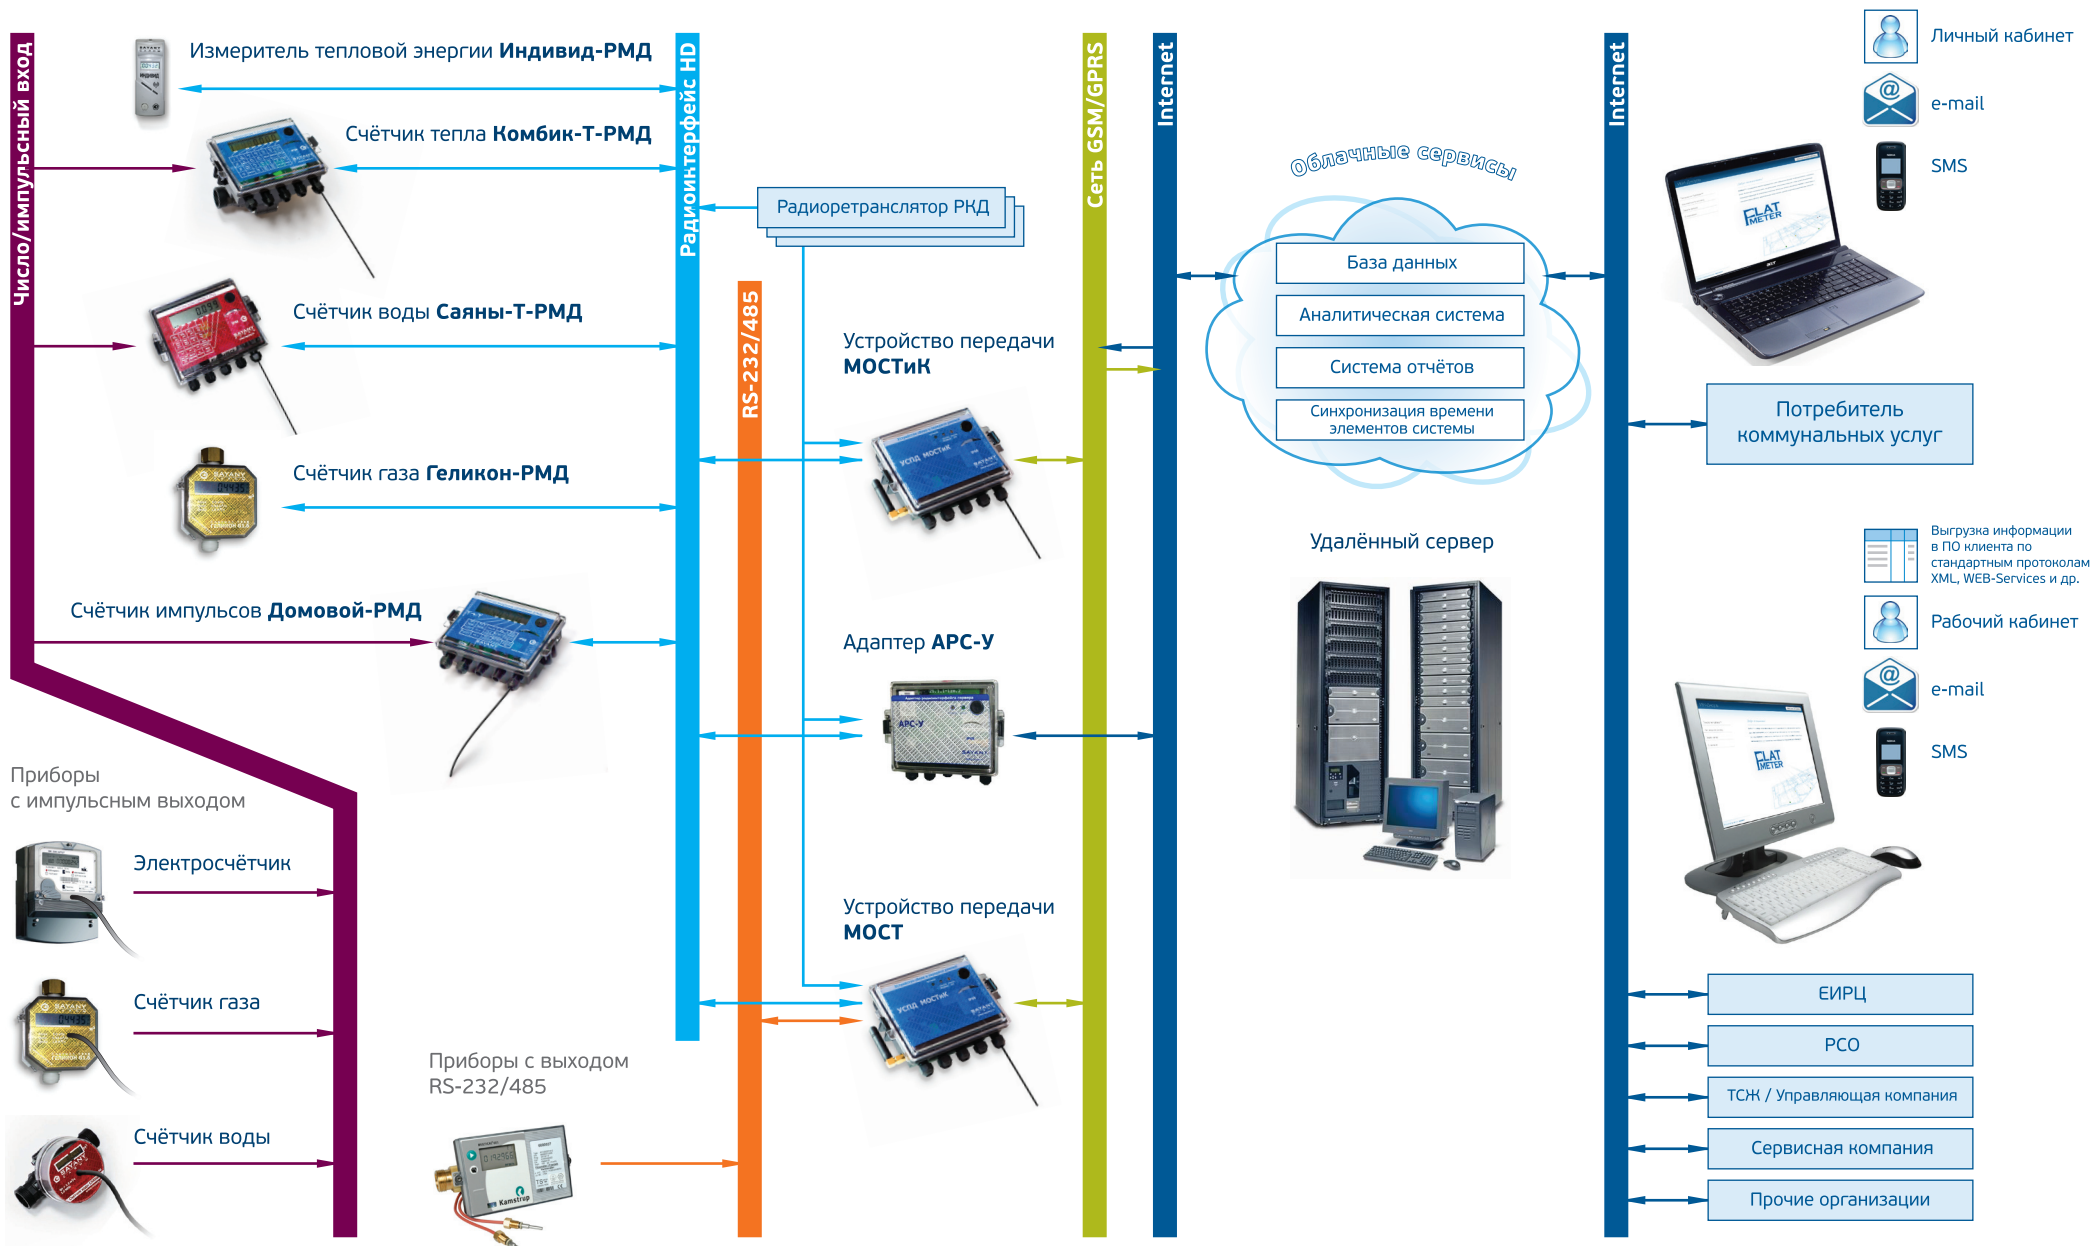

Автоматизированная система передачи показаний приборов учёта

По вопросам продаж и поддержки обращайтесь:

Архангельск (8182)63-90-72
Астана +7(7172)727-132
Белгород (4722)40-23-64
Брянск (4832)59-03-52
Владивосток (423)249-28-31
Волгоград (844)278-03-48
Вологда (8172)26-41-59
Воронеж (473)204-51-73
Екатеринбург (343)384-55-89
Иваново (4932)77-34-06
Ижевск (3412)26-03-58
Казань (843)206-01-48